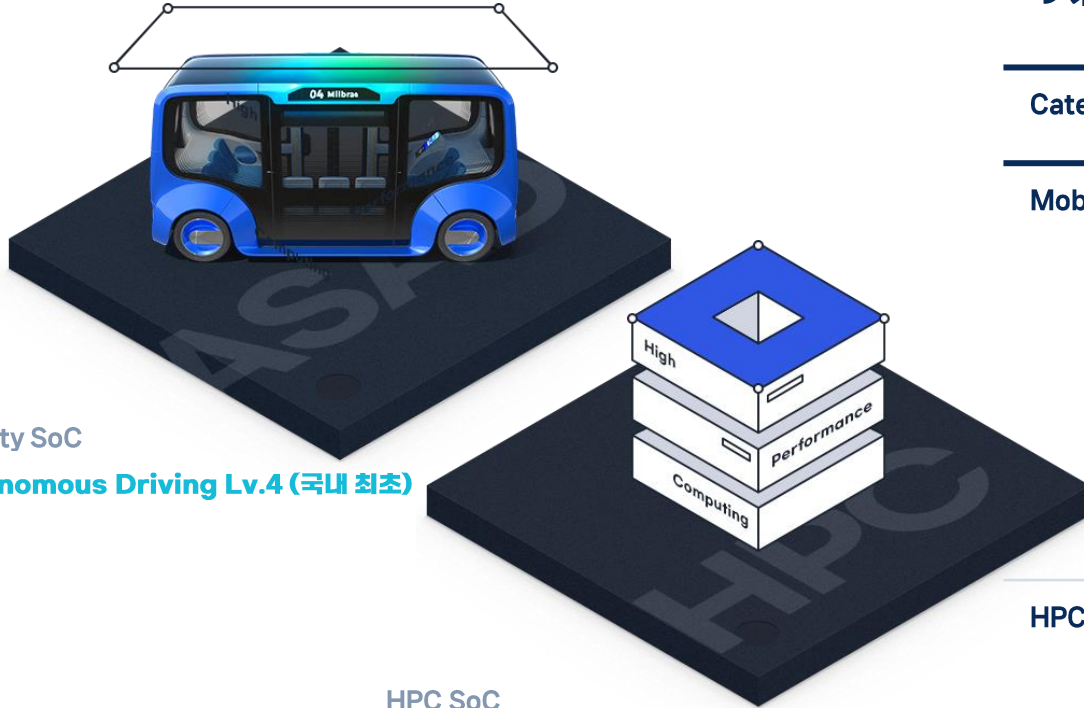

Mobility SoC

***Autonomous Driving Lv.4 (국내 최초)**

HPC SoC

***K- Supercomputer (국내 최초)**

우리의 **Solution SoC 비즈니스**는 모빌리티, 인공지능, 고성능 컴퓨팅 등 **시스템반도체 칩 전반에 걸쳐** 있습니다.

Category	Project	Application
Mobility	Automotive MCUs	HUD, Cluster, IVI 등 자동차 내 다양한 응용 지원
	Multi-user Interaction for IVIS	상반신 스켈레톤을 실시간 출력하여 다수 사용자와의 인터랙션이 가능한 인포테인먼트 응용 지원
	AI SoC for AD level 4~	자율주행 레벨 4 이상 대응을 위한 다중 센서 데이터 처리 인공 신경망 병렬 프로세싱 지원
	Fault Prognostics SoC for UAM	첨단 모빌리티 구동 시스템의 고장 진단 및 예지 기능 지원
HPC	High Performance Computing	Arm Neoverse V1 기반의 고성능 컴퓨팅 지원 한국형 슈퍼컴퓨터
	Deep Learning Microcontroller	RISC-V 기반 Image classification, Object detection 등 지원
	Tensor GPGPU SoC	Tensor GPGPU를 통한 인공지능 병렬 컴퓨팅 지원 HPC부터 Edge까지 Scalable한 설계 가능
Others	AR Co-processor	상용 CPU/AP와 연동하여 카메라와 IMU 센서 데이터를 입력 받아 공간 내 위치 추적 기능 지원