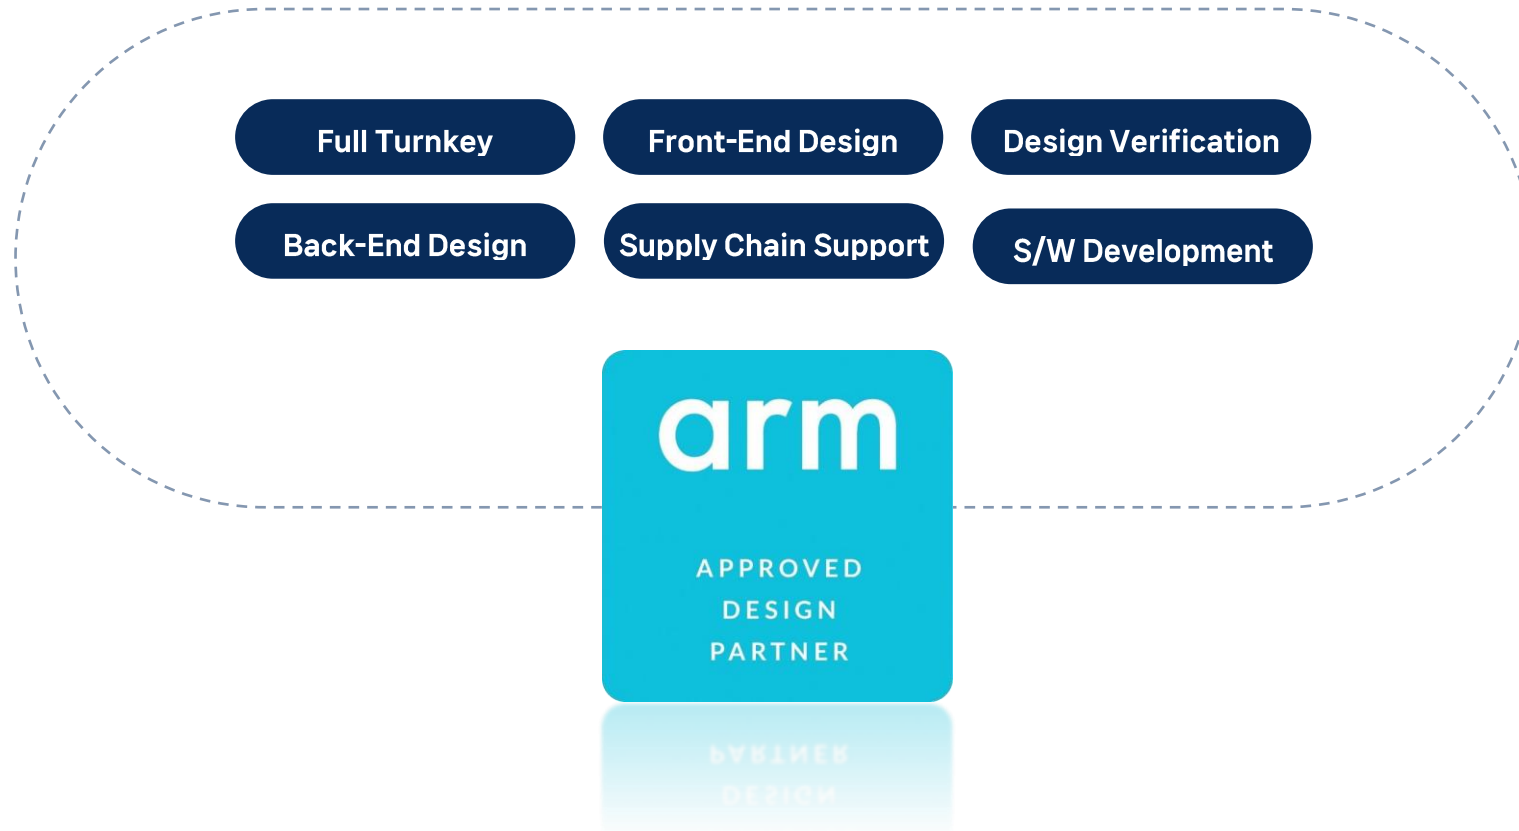

글로벌 총 20개사, **한국에서는 4번째로**
AADP (ARM Approved Design Partner) 인증 추진 중입니다.