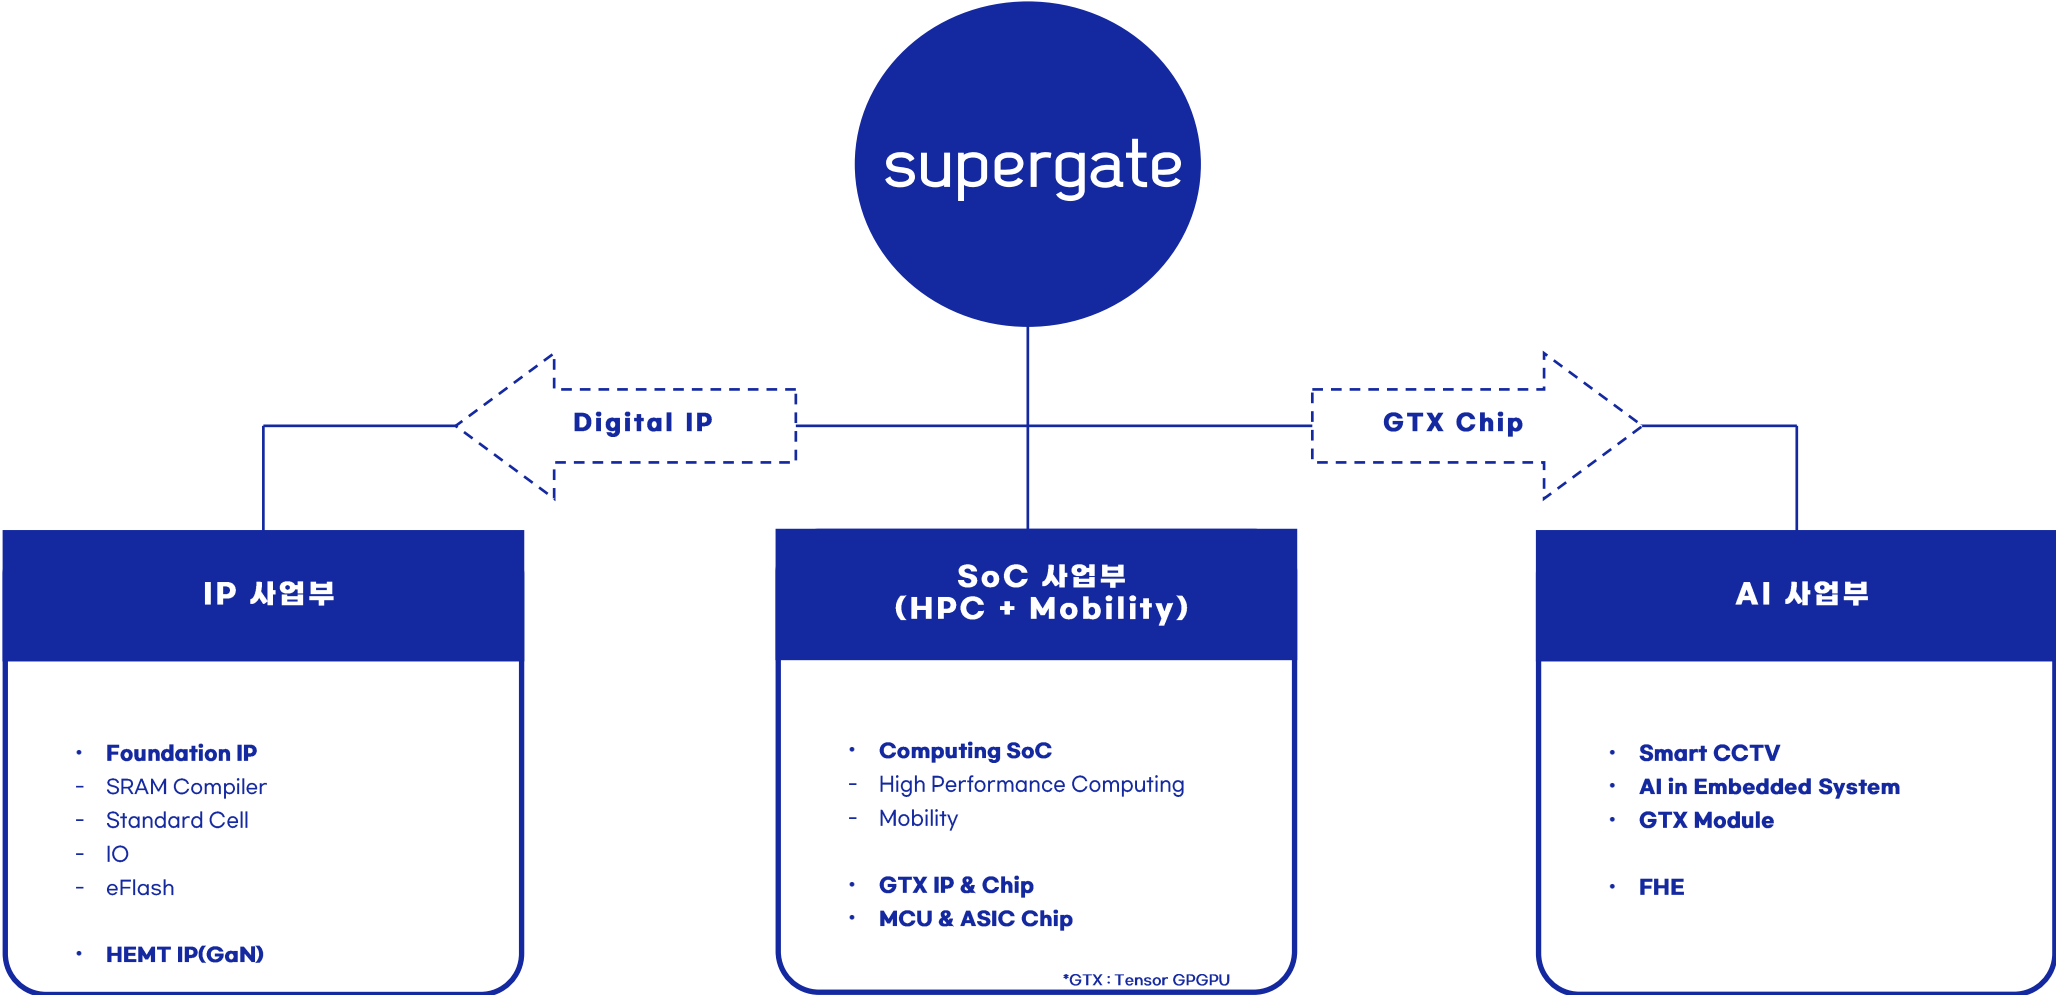

Overview

회사명	수퍼게이트 주식회사	매출액	약 143억원(2023년)
설립일	2018년 08월 08일	주요사업	시스템 반도체 설계 및 AI 솔루션
임직원수	55명	수상	- 2020년 「프론티어 벤처기업」 선정 - 2022년 「BIG3 기업 선정」 선정 - 2023년 「글로벌 스타트업 30」 선정
주소	서울시 강남구 테헤란로 407, EK타워 11층	홈페이지	www.supergate.cc

Overview

칩을 만들고,
시스템을 만들고,
인공지능 솔루션도 개발하는
Solution SoC 비즈니스로
성장하는 회사를 만들었습니다.

글로벌스타팹리스30
라이징스타

수퍼게이트

143억 매출

2023년도

83%

R&D 비율
총 55명

5년

연속
매출 성장

170억

투자유치

Organization

Business: Supercomputer

한국에서 유일하게
슈퍼컴퓨팅 하드웨어를 만들었고, 장기적인 기술적 비전을 가지고 있습니다.

Business: Solution SoC

Mobility SoC

***Autonomous Driving Lv.4 (국내 최초)**

HPC SoC

***K- Supercomputer (국내 최초)**

우리의 **Solution SoC 비즈니스**는 모빌리티, 인공지능, 고성능 컴퓨팅 등 **시스템반도체 칩 전반에 걸쳐** 있습니다.

Category	Project	Application
Mobility	Automotive MCUs	HUD, Cluster, IVI 등 자동차 내 다양한 응용 지원
	Multi-user Interaction for IVIS	상반신 스켈레톤을 실시간 출력하여 다수 사용자와의 인터랙션이 가능한 인포테인먼트 응용 지원
	AI SoC for AD level 4~	자율주행 레벨 4 이상 대응을 위한 다중 센서 데이터 처리 인공 신경망 병렬 프로세싱 지원
	Fault Prognostics SoC for UAM	첨단 모빌리티 구동 시스템의 고장 진단 및 예지 기능 지원
HPC	High Performance Computing	Arm Neoverse V1 기반의 고성능 컴퓨팅 지원 한국형 슈퍼컴퓨터
	Deep Learning Microcontroller	RISC-V 기반 Image classification, Object detection 등 지원
	Tensor GPGPU SoC	Tensor GPGPU를 통한 인공지능 병렬 컴퓨팅 지원 HPC부터 Edge까지 Scalable한 설계 가능
Others	AR Co-processor	상용 CPU/AP와 연동하여 카메라와 IMU 센서 데이터를 입력 받아 공간 내 위치 추적 기능 지원