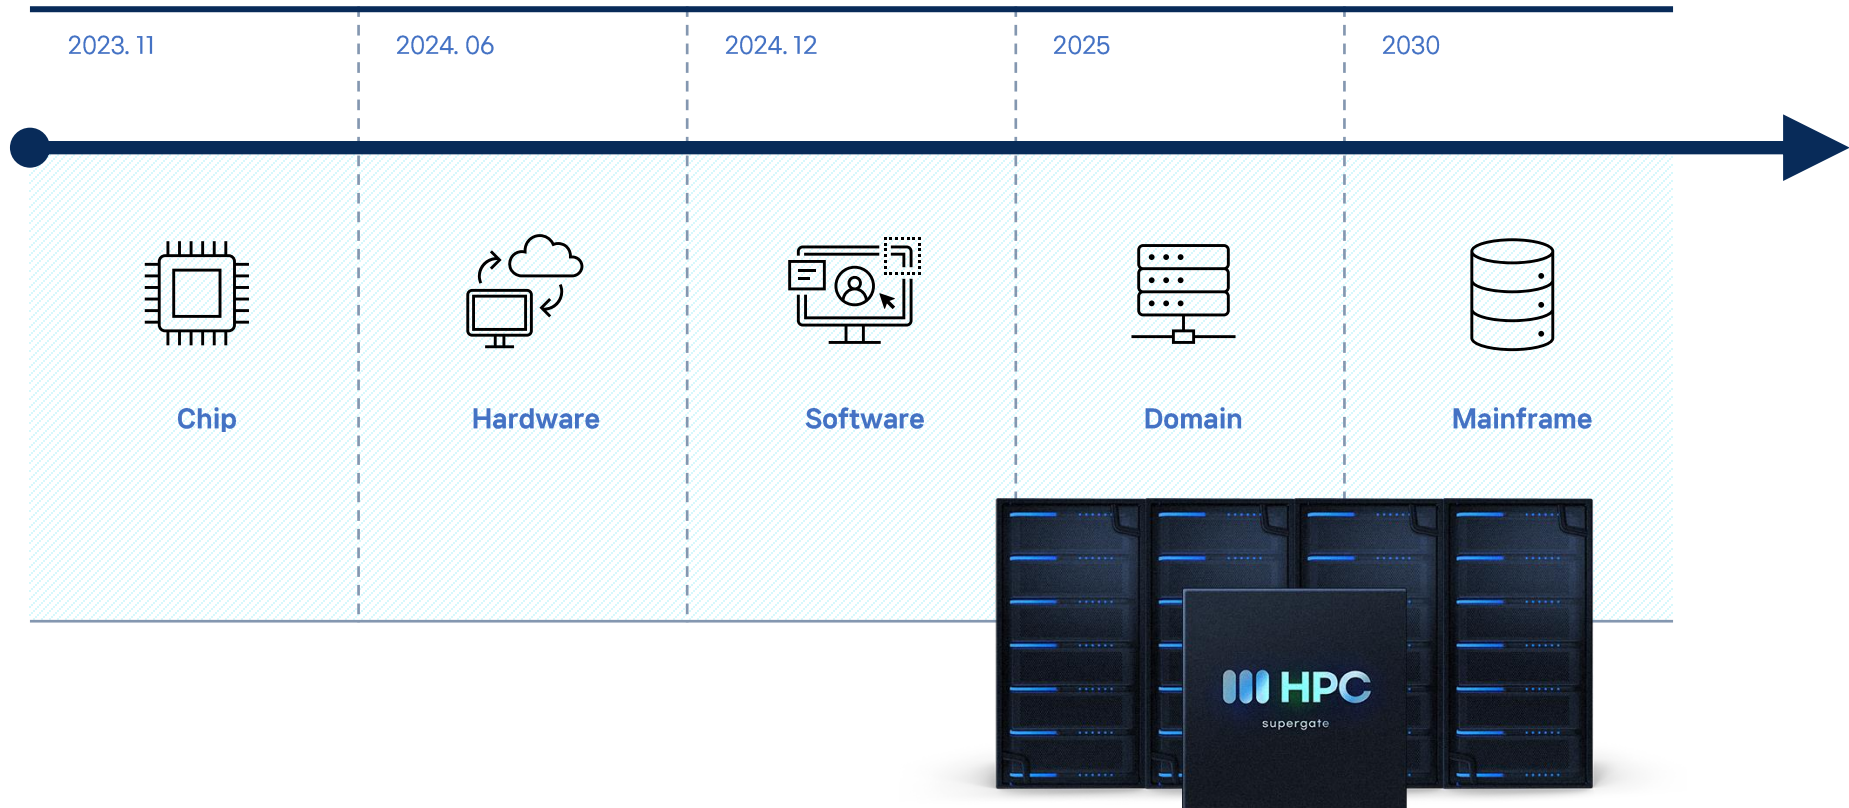

5년

연속
매출 성장

170억

투자유치

Organization

Business: Supercomputer

한국에서 유일하게
슈퍼컴퓨팅 하드웨어를 만들었고, 장기적인 기술적 비전을 가지고 있습니다.

Business: Solution SoC